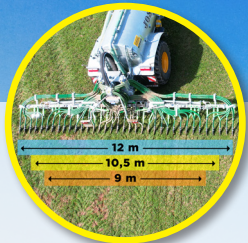

# Pendislide START: PRÄZISE BODENNAHE AUSBRINGUNG

3 Arbeitsbreiten  
erhältlich: 9 m,  
10,5 m und 12 m

Kompaktes doppeltes  
Einklappsystem am  
Heck des Fasses

Scalper® Exzenter-  
verteilerkopf

Automat mit  
integriertem  
Bedienungskasten